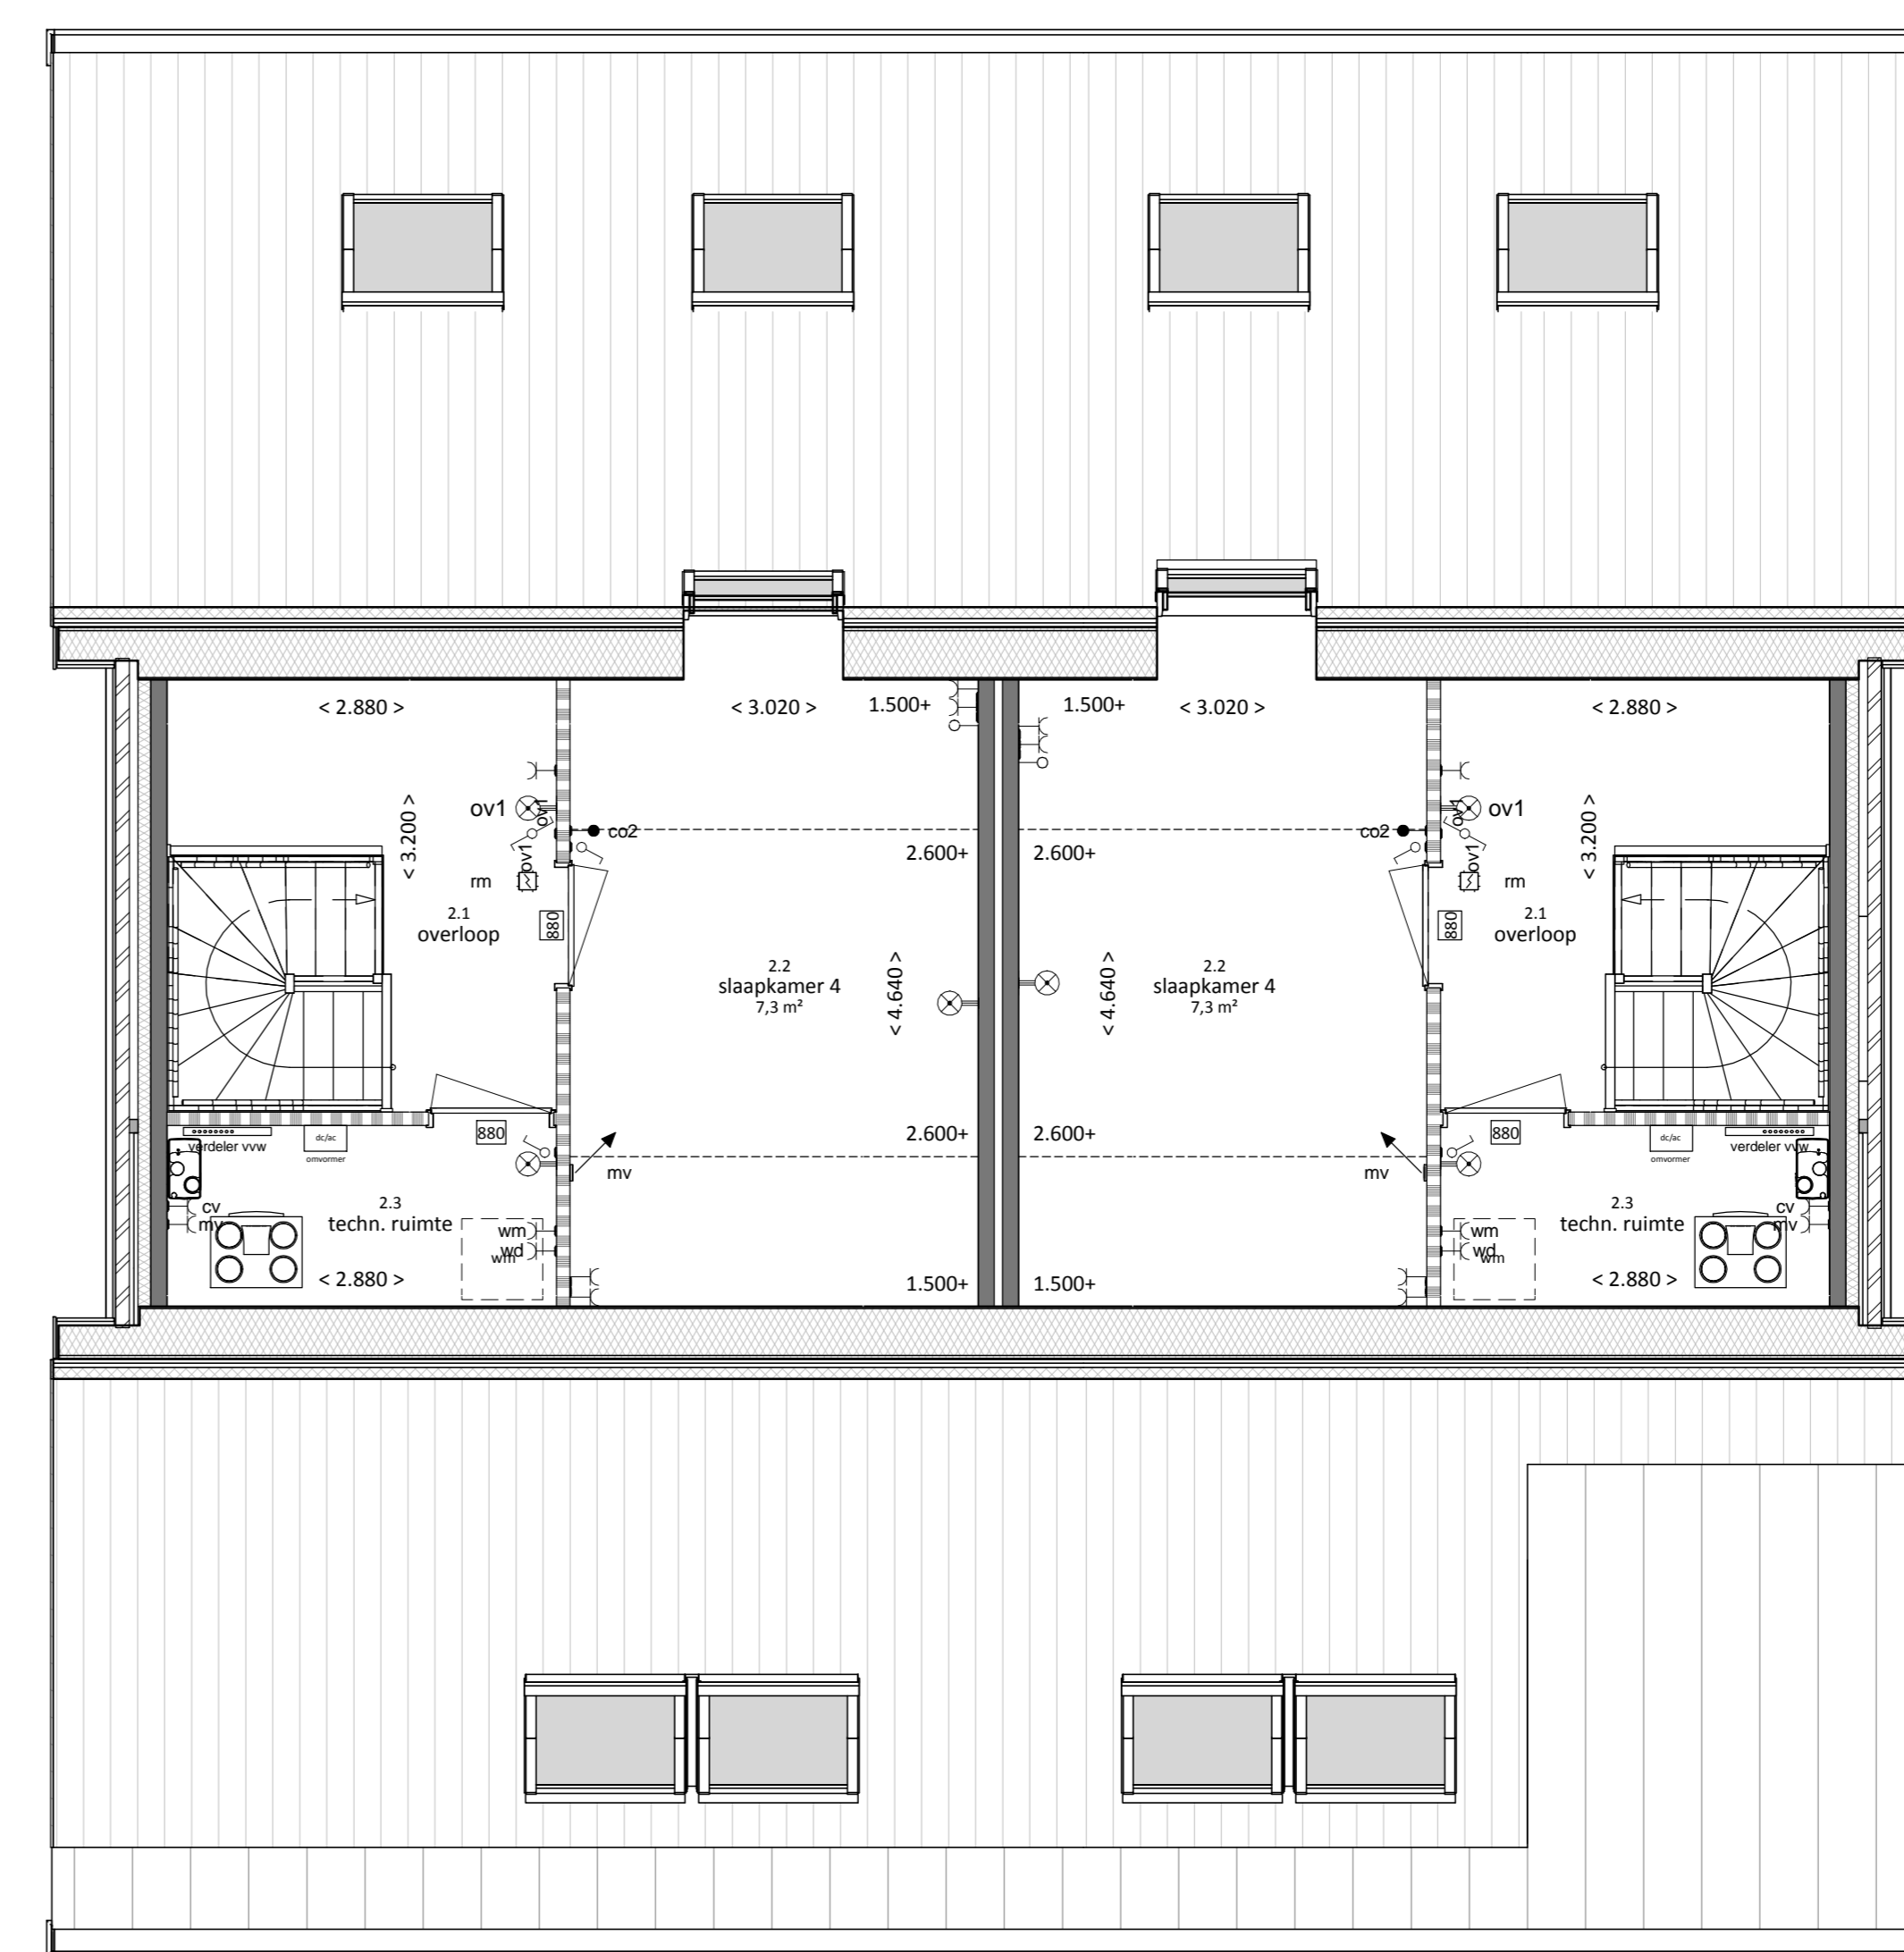

- begane grond -

Doorsnede bouwnr. 3, 4, 5 en 9 VK-05

- eerste verdieping -

- tweede verdieping -

- renvooi -

- | | |
|--|--|
| <ul style="list-style-type: none"> wateraansluiting gasaansluiting elektriciteitsaansluiting verwarmingsaansluiting afvoer vloerhoogte plafondhoogte vensterhoogte deuropening wandhoogte dakhelling | <ul style="list-style-type: none"> vloer plafond raam deur muur dak trap balkon terras tuin parkeerplaats garage |
|--|--|

Type Brinkhoeve

BOUWNUMMERS

3 en 4

PLATTEGRONDEN

BETREFT: Verkooptekeningen	DATUM: 12-04-2017
FASE: Verkoop	PROJECTNR: B120870
SCHAAL: 1:50	TEKENINGNR: VK-02