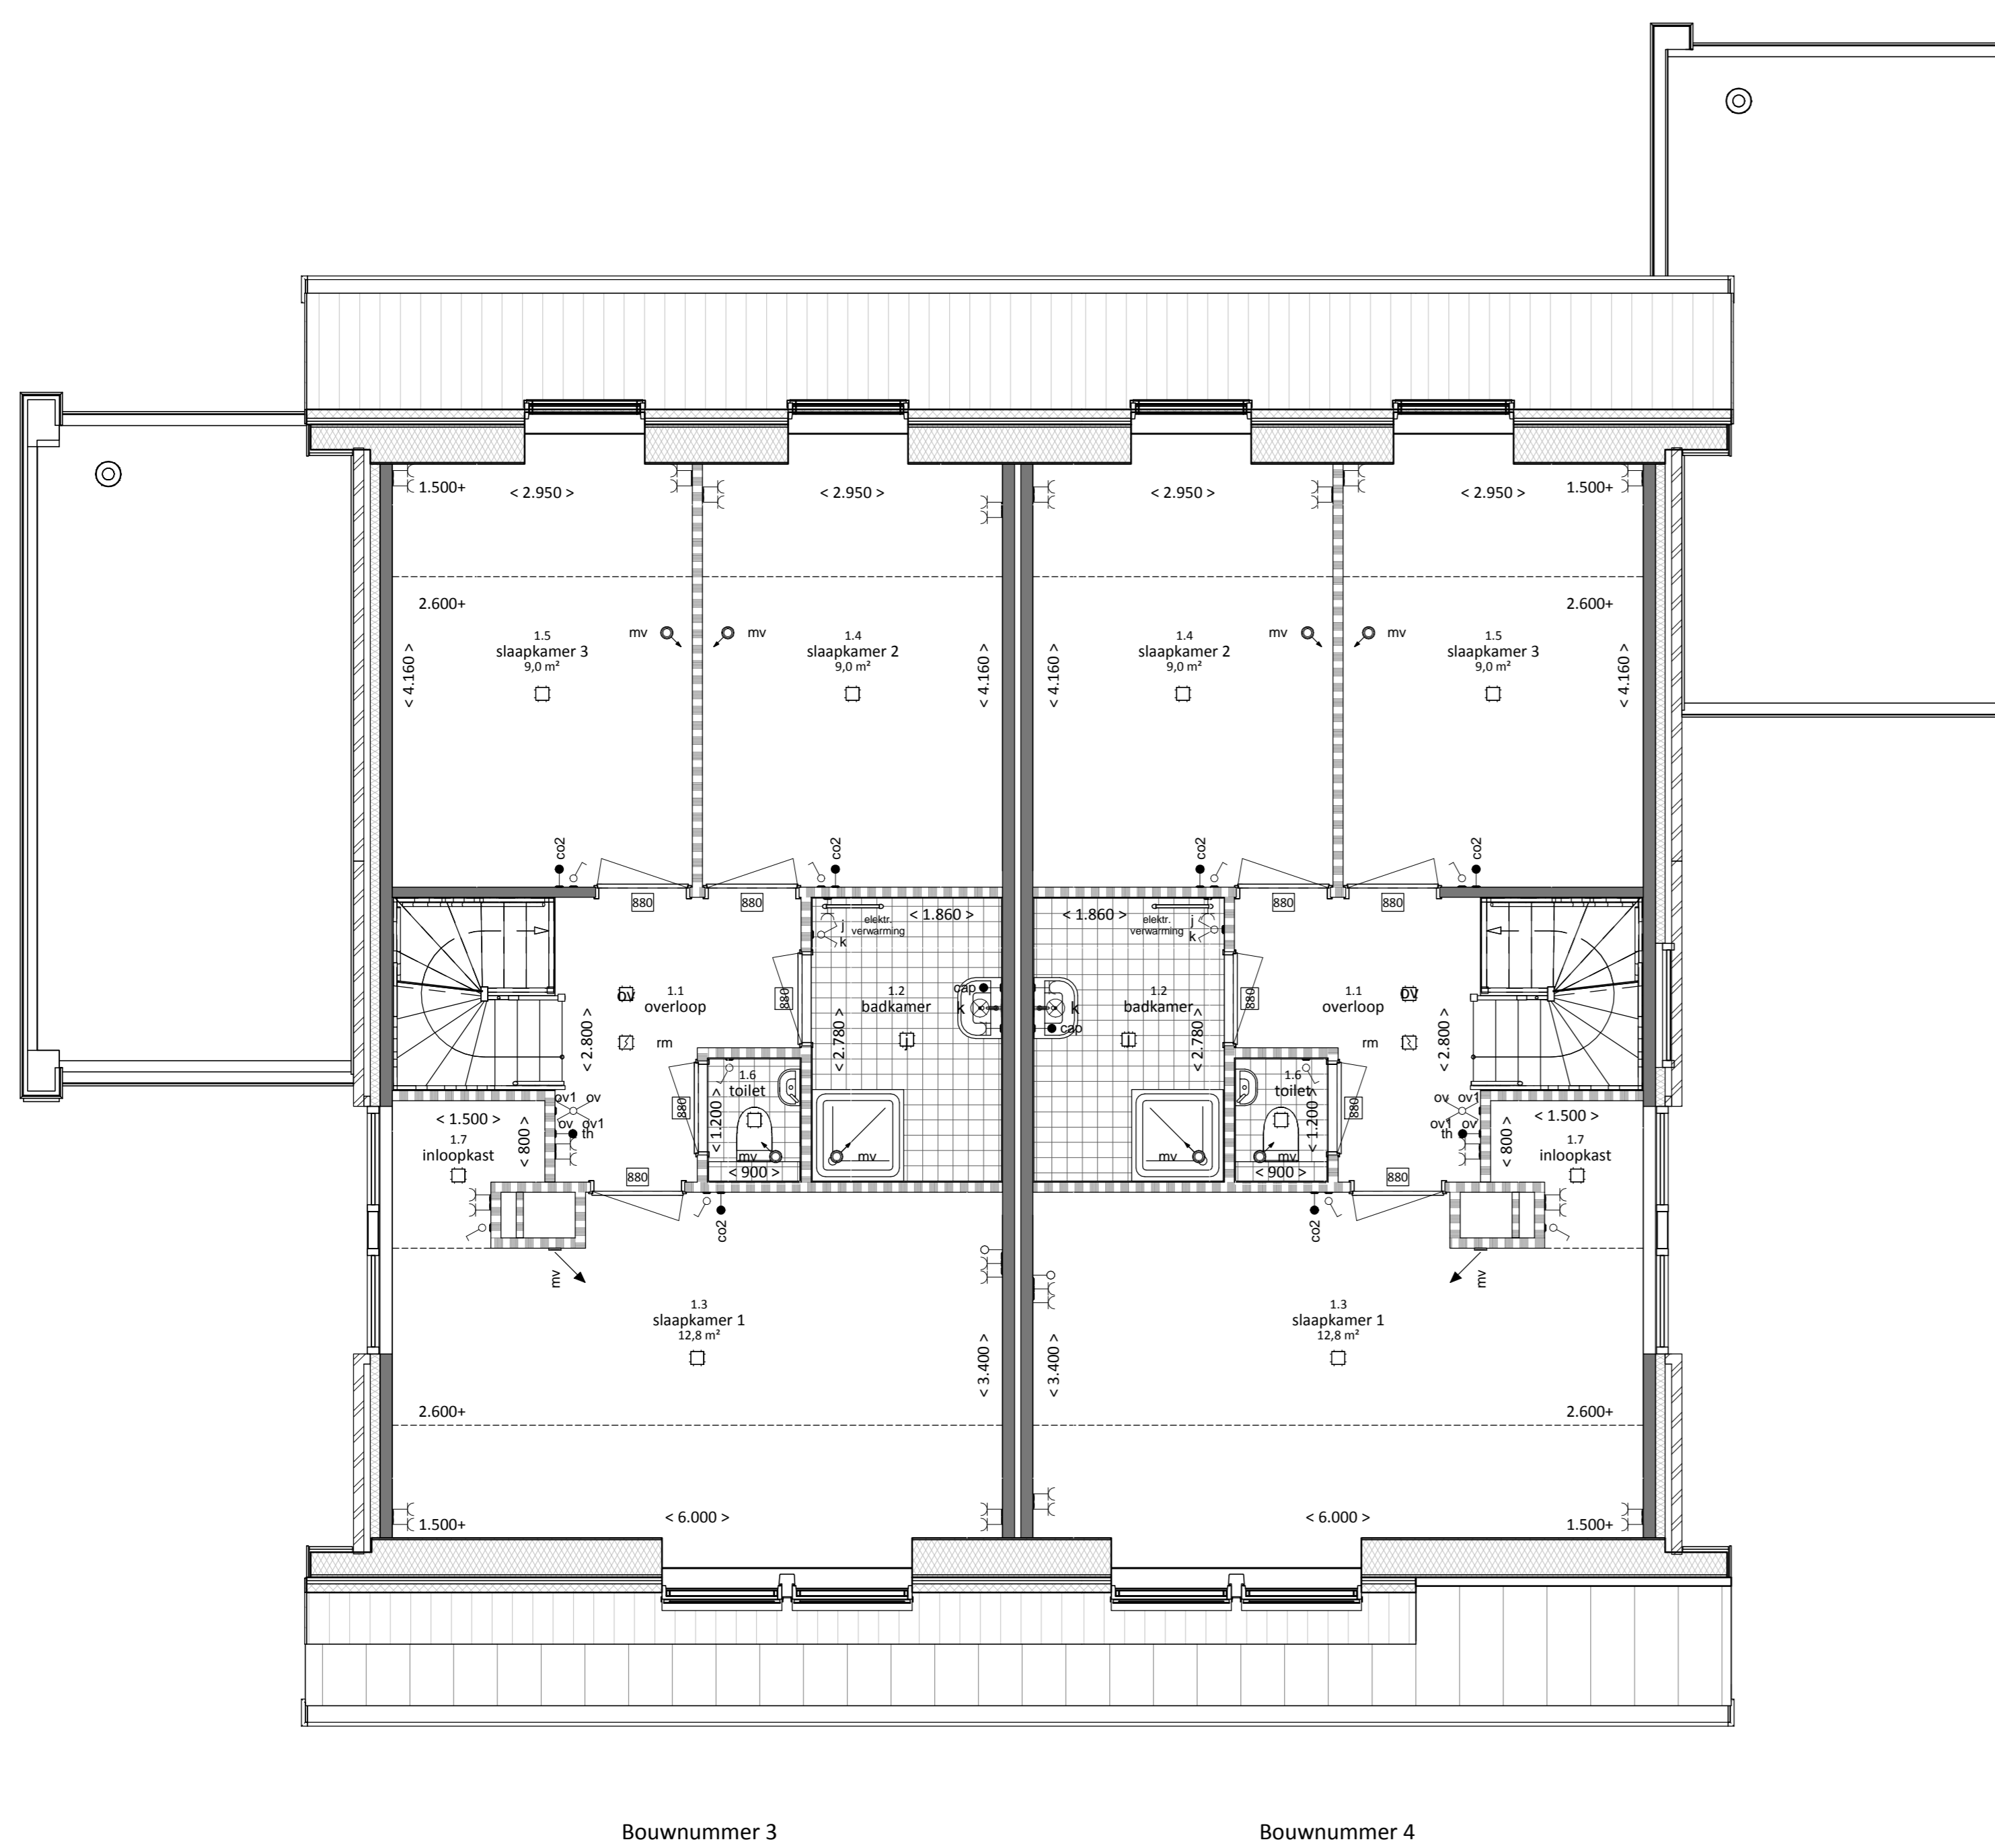

- begane grond -

Doorsnede bouwnr. 3, 4, 5 en 9 VK-05

- eerste verdieping -

- tweede verdieping -

- renvooi -

- | | |
|--|--|
| <ul style="list-style-type: none"> wateraansluiting gasaansluiting elektriciteitsaansluiting verwarmingsaansluiting afvoer vloerhoogte plafondhoogte vensterhoogte deuropening wandhoogte dakhelling | <ul style="list-style-type: none"> vloer plafond raam deur muur dak trap balkon terras tuin parkeerplaats garage |
|--|--|

Type Brinkhoeve

BOUWNUMMERS

3 en 4

PLATTEGRONDEN

BETREFT: Verkooptekeningen	DATUM: 12-04-2017
FASE: Verkoop	PROJECTNR: B120870
SCHAAL: 1:50	TEKENINGNR: VK-02