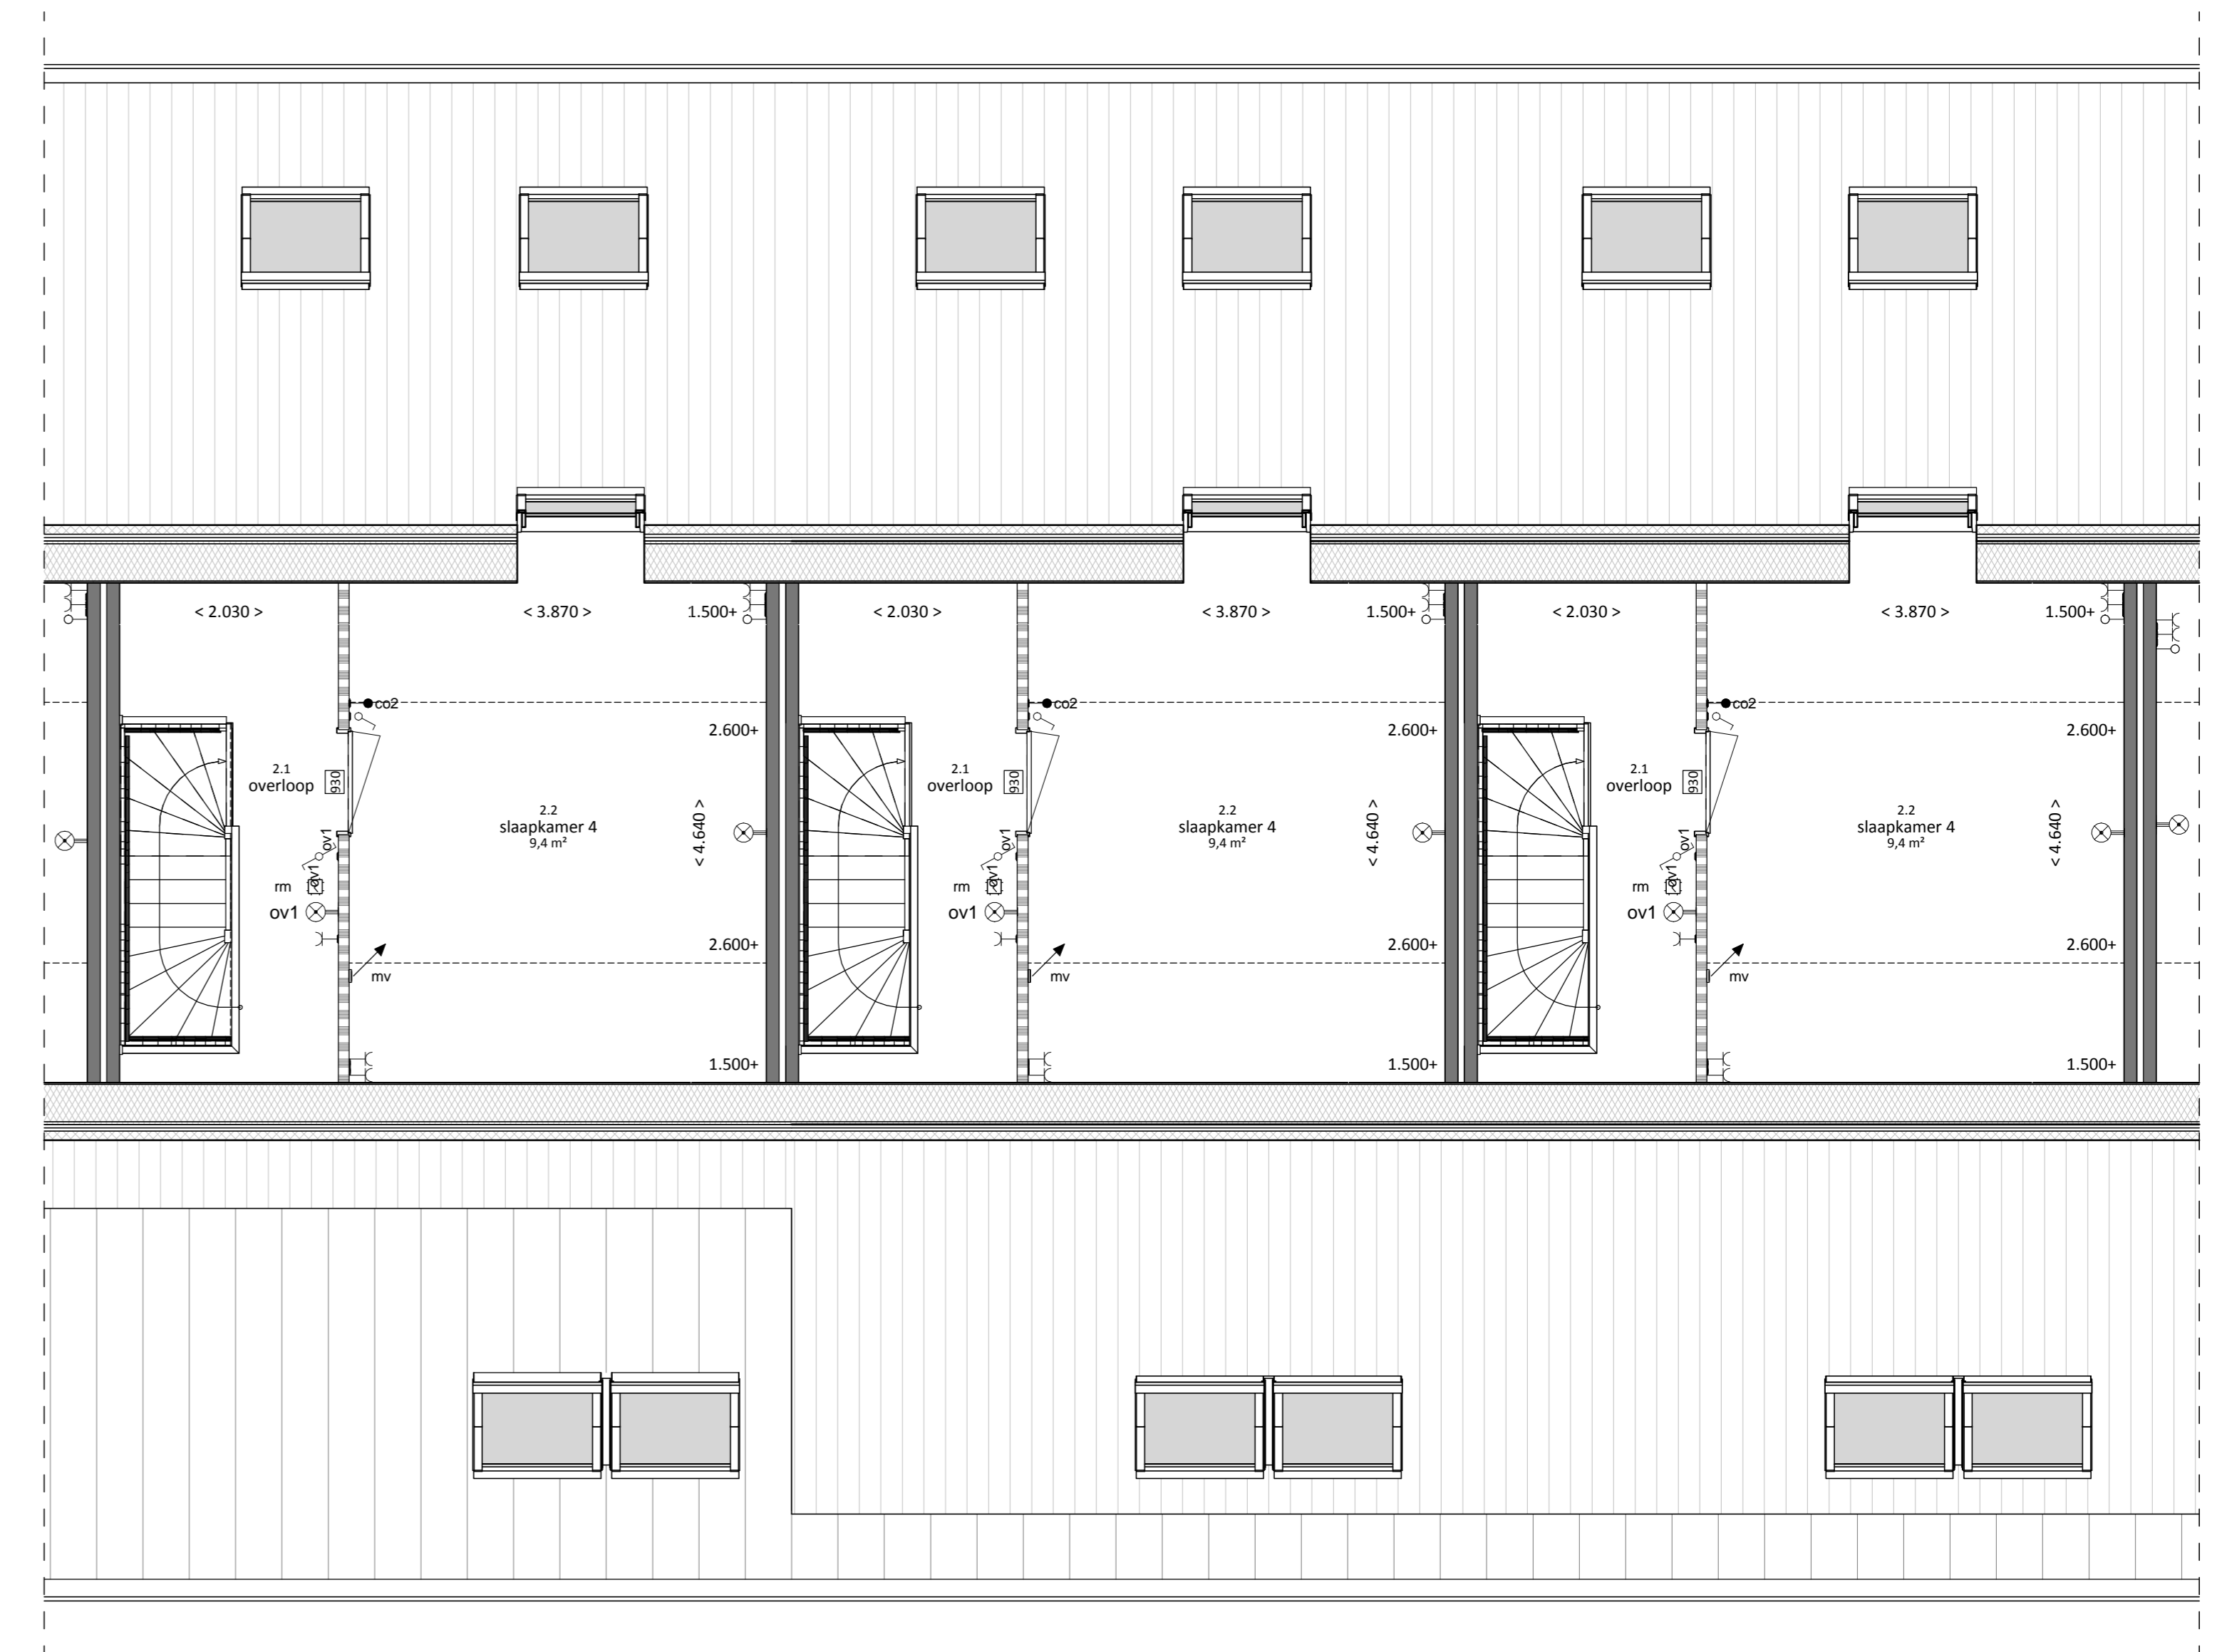

- begane grond -

- eerste verdieping -

Doorsnede bouwnr. 6, 7, en 8 VK-05

Doorsnede bouwnr. 6, 7, en 8 VK-05

- tweede verdieping -

- renvooi -

## Type Brinkhoeve

### PLATTEGRONDEN

BETREFT: <b>Verkooptekeningen</b>	DATUM: <b>12-04-2017</b>
FASE: <b>Verkoop</b>	PROJECTNR: <b>B120870</b>
SCHAAL: <b>1:50</b>	TEKENINGNR: <b>VK-04</b>