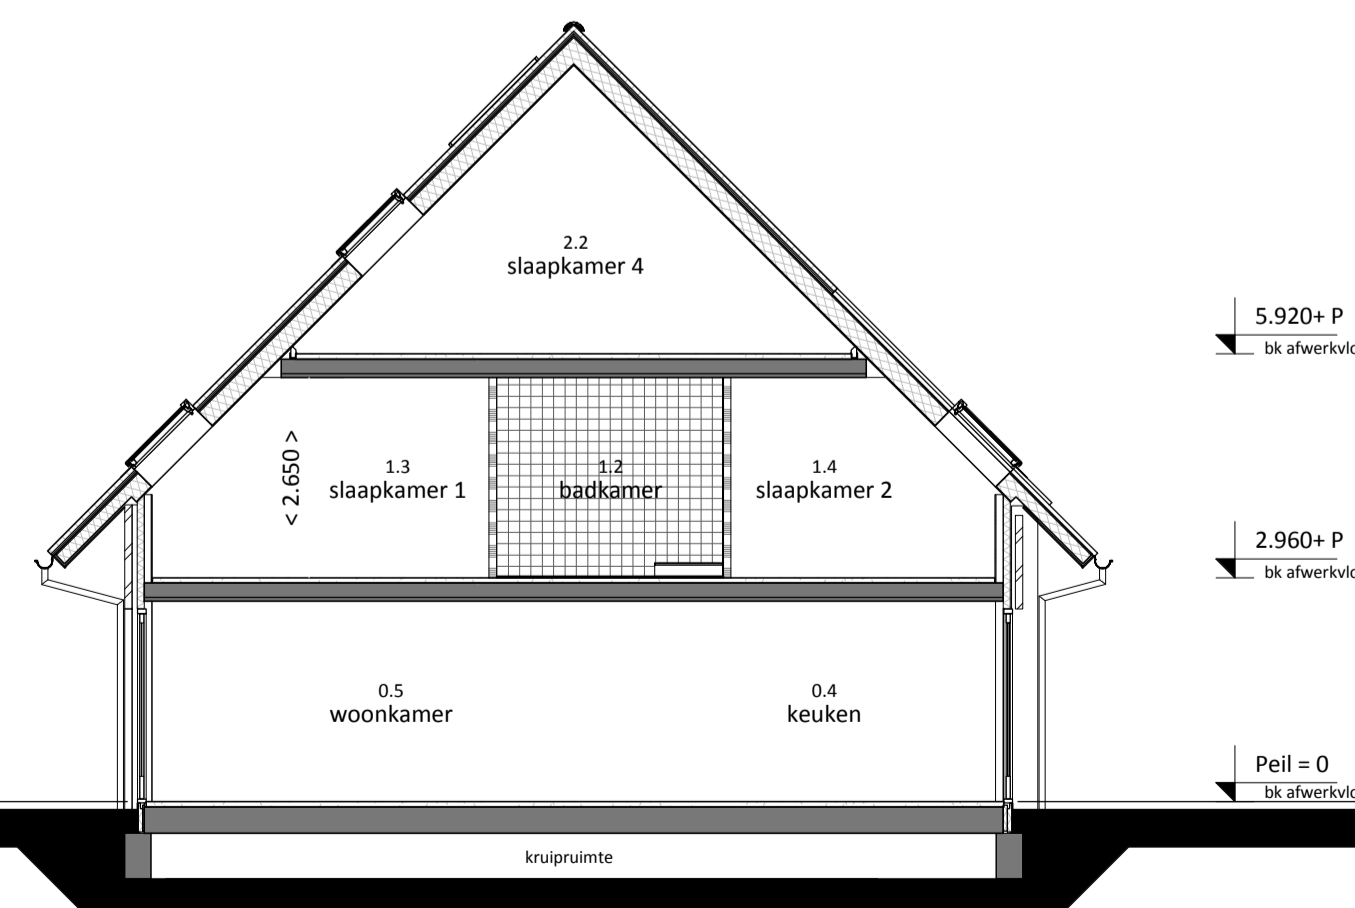

- achtergevel -

Bouwnummer 3

- linker zijgevel -

- doorsnede bouwnr. 3, 4, 5 en 9 -

- doorsnede bouwnr. 6, 7, en 8 -

Type Brinkhoeve 

BOUWNUMMERS
3 t/m 9

GEVELS

BETREFT: Verkooptekeningen	DATUM: 12-04-2017
FASE: Verkoop	PROJECTNR: B120870
SCHAAL: 1:100	TEKENINGNR: VK-05