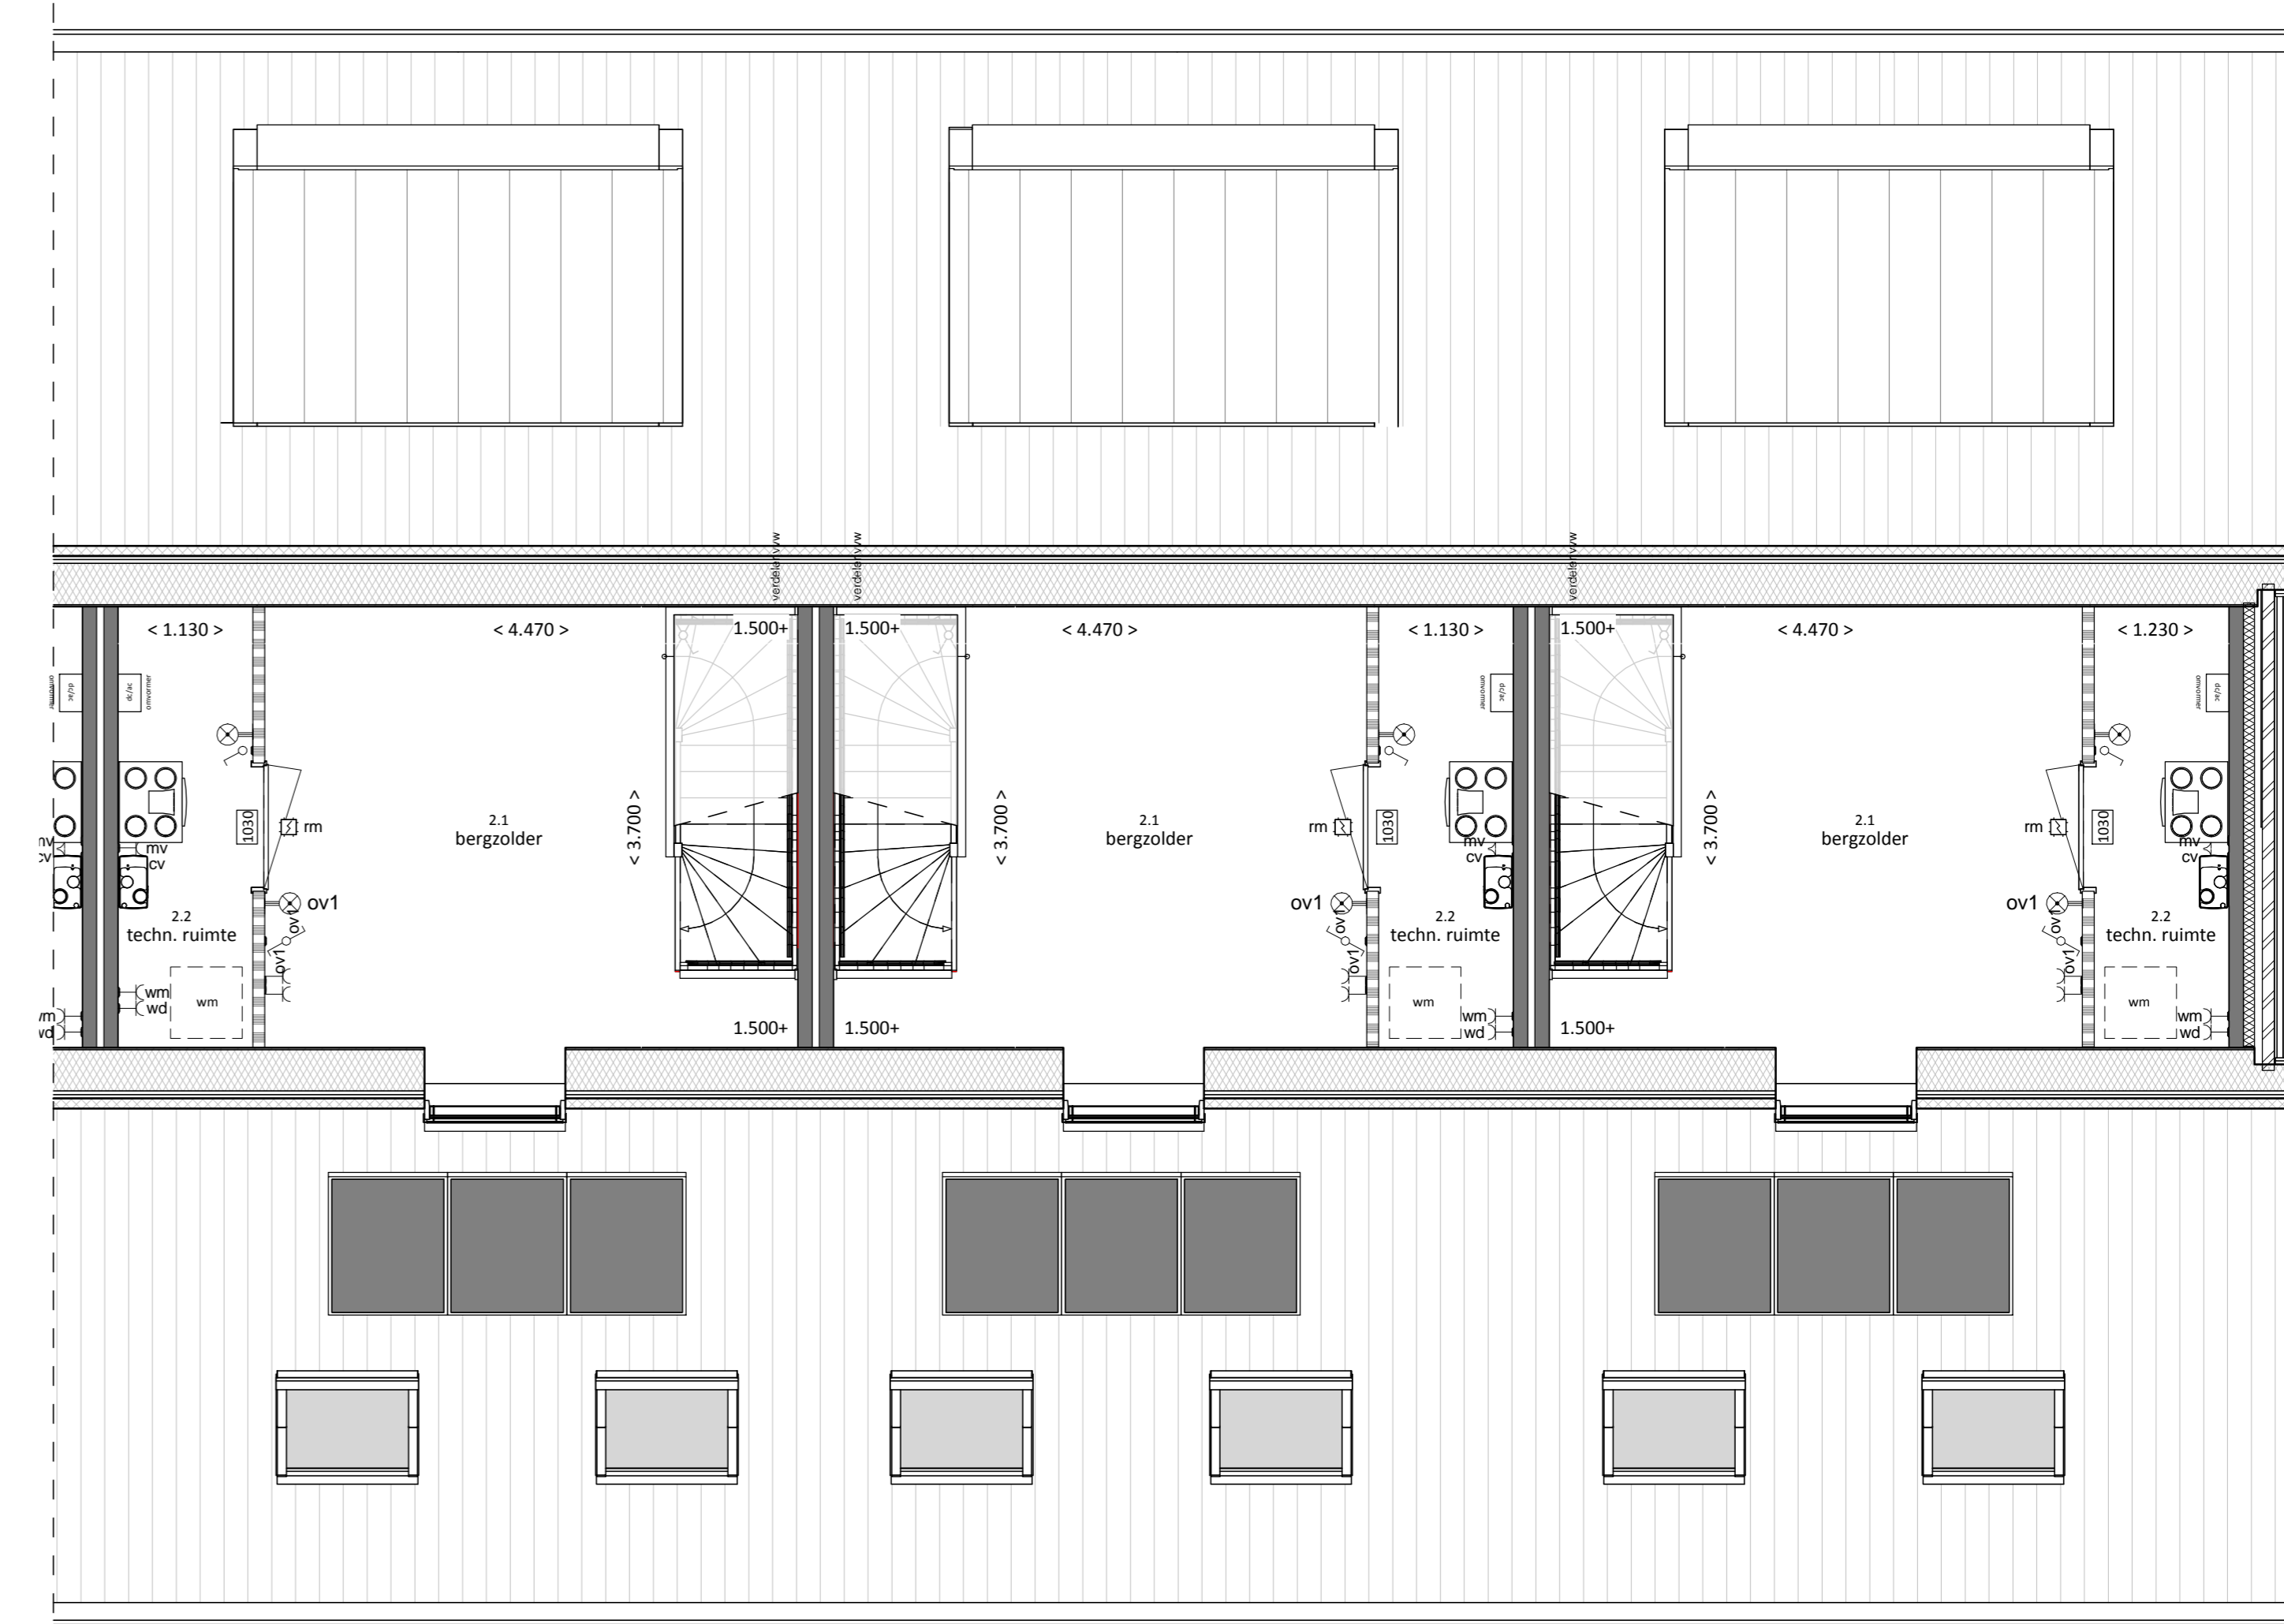

Bouwnummer 16

Bouwnummer 15

Bouwnummer 14

- begane grond -

Bouwnummer 16

Bouwnummer 15

Bouwnummer 14

- tweede verdieping -

Bouwnummer 16

Bouwnummer 15

Bouwnummer 14

- eerste verdieping -

- renvooi -

Type Bogerd 

BOUWNUMMERS
14 / m 16

PLATTEGRONDEN

BETREFT: Verkooptekeningen	DATUM: 12-04-2017
FASE: Verkoop	PROJECTNR: B120870
SCHAAL: 1:50	TEKENINGNR: VK-10

 Erf Zilverster