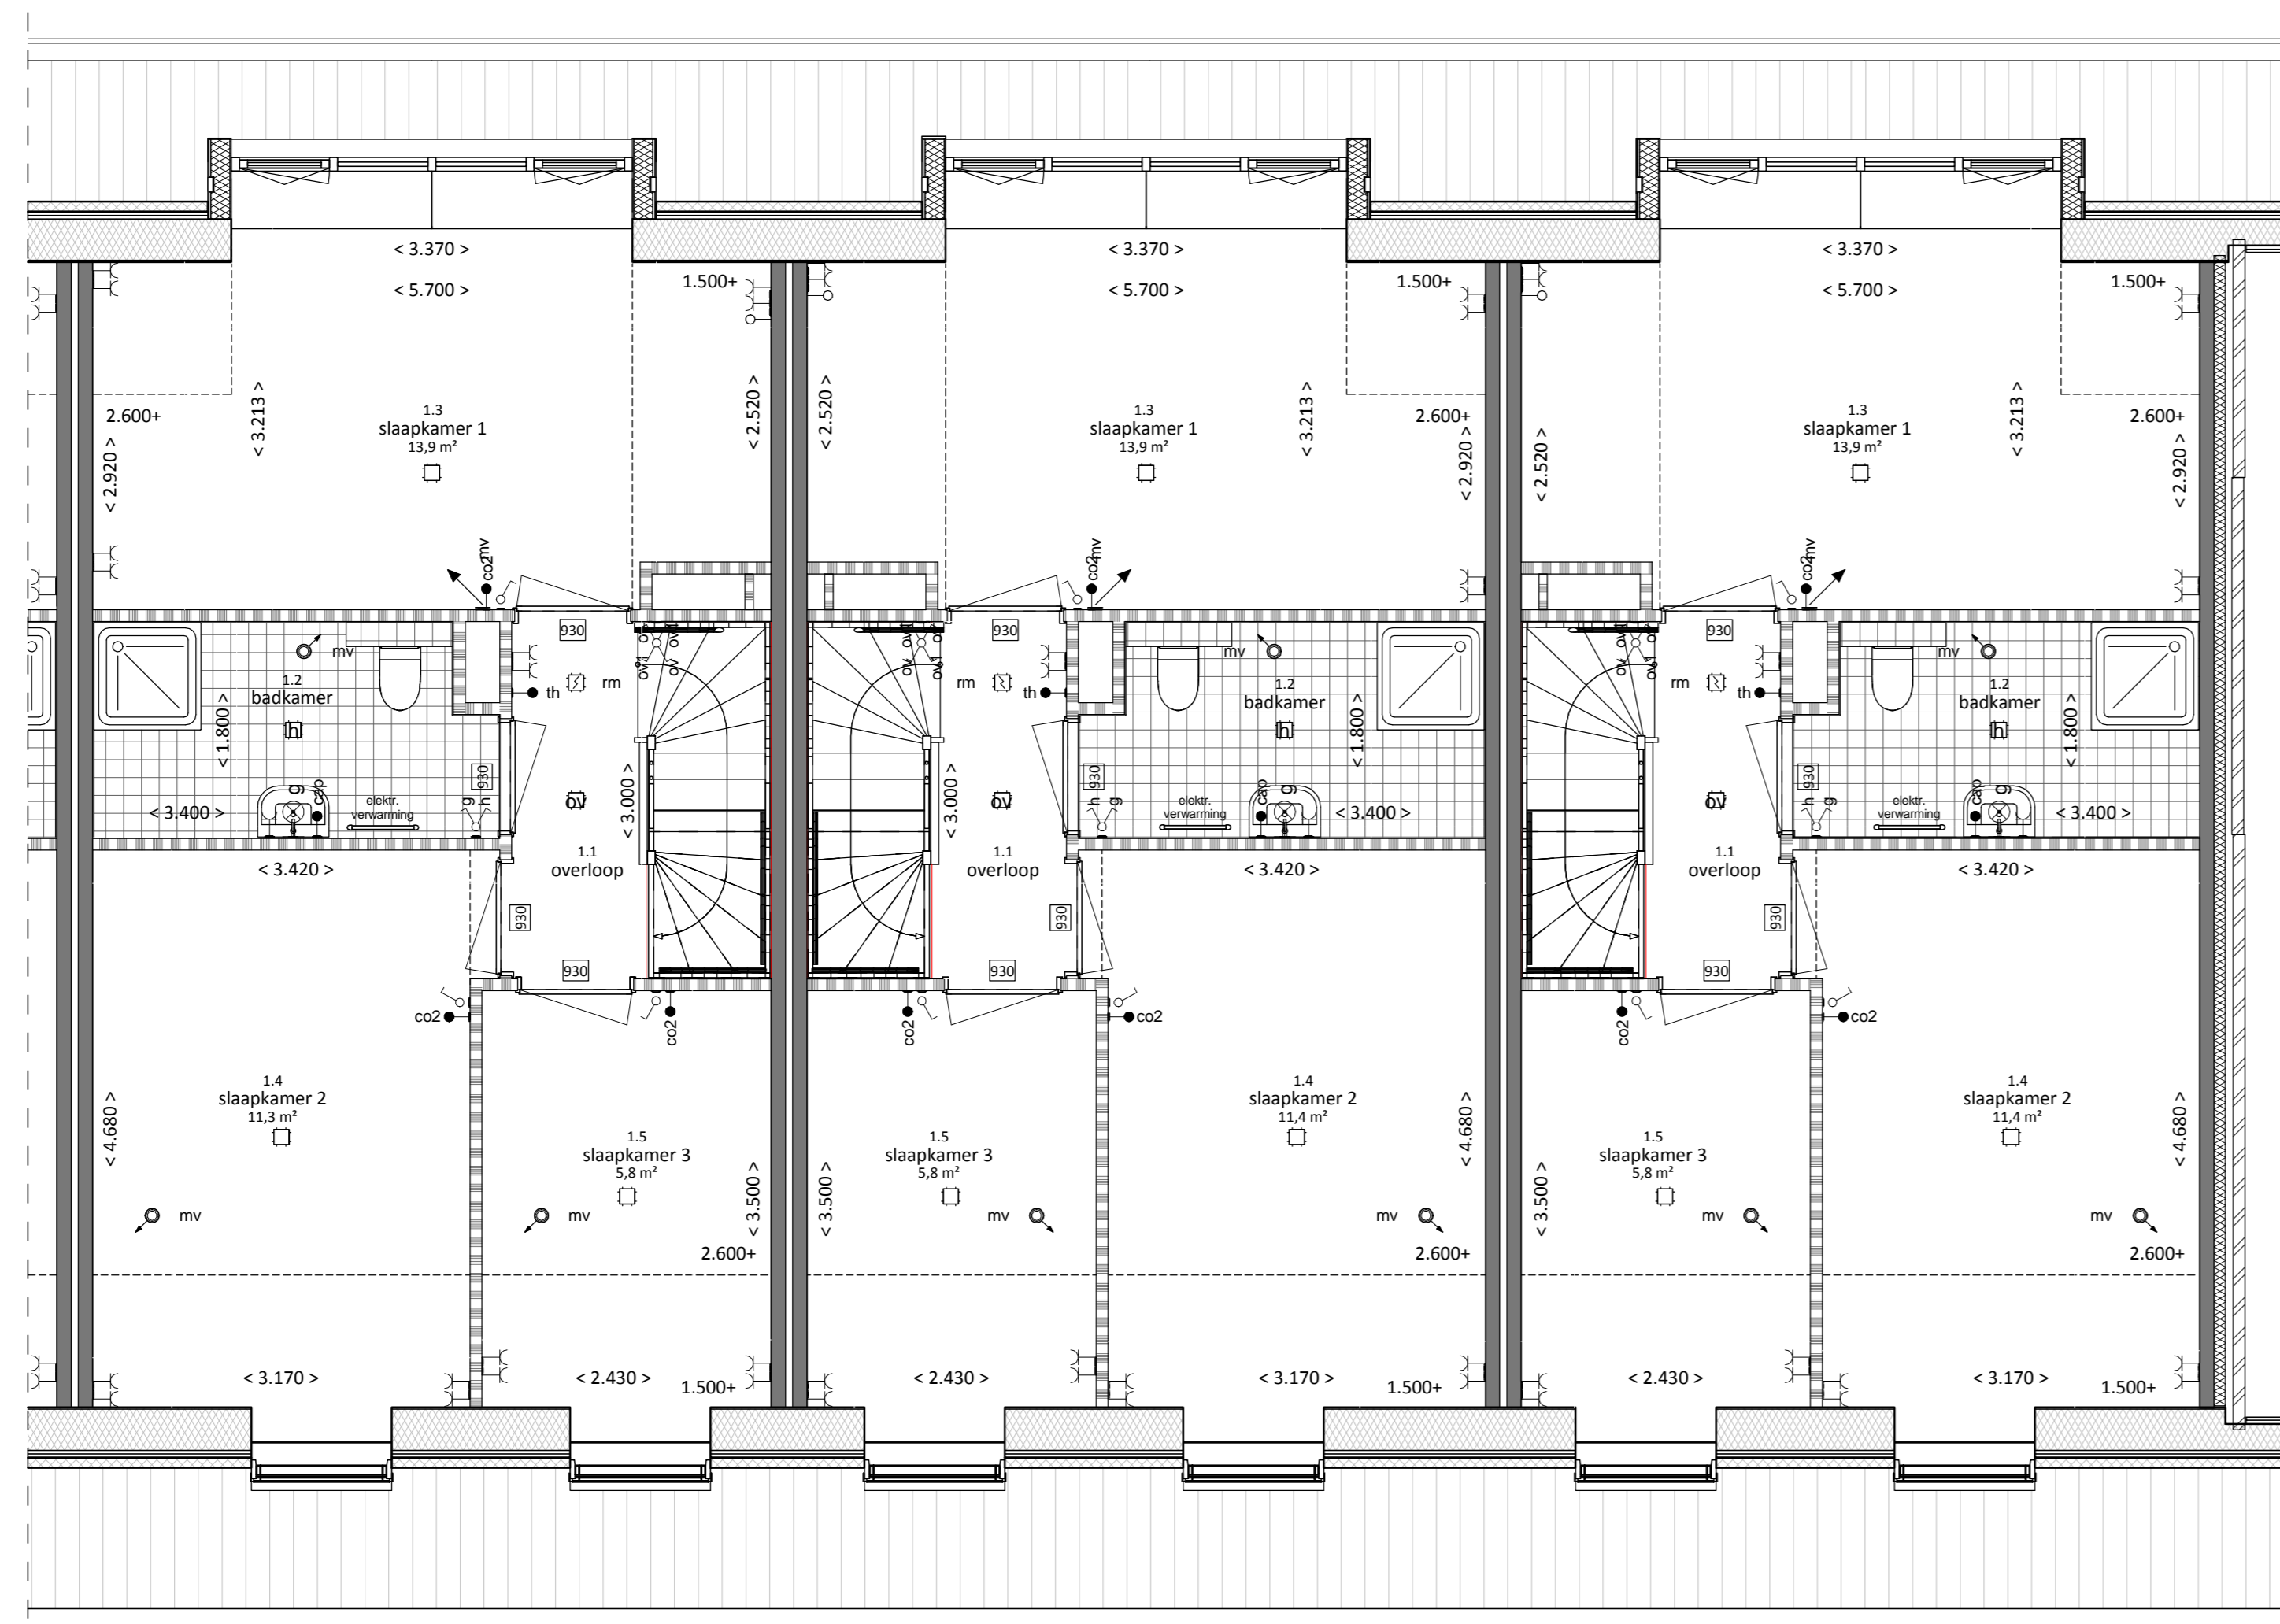

Bouwnummer 16

Bouwnummer 15

Bouwnummer 14

- begane grond -

Bouwnummer 16

Bouwnummer 15

Bouwnummer 14

- tweede verdieping -

Bouwnummer 16

Bouwnummer 15

Bouwnummer 14

- eerste verdieping -

- renvooi -

Type Bogerd 

BOUWNUMMERS
14 / m 16

PLATTEGRONDEN

BETREFT: Verkooptekeningen	DATUM: 12-04-2017
FASE: Verkoop	PROJECTNR: B120870
SCHAAL: 1:50	TEKENINGNR: VK-10

 Erf Zilverster