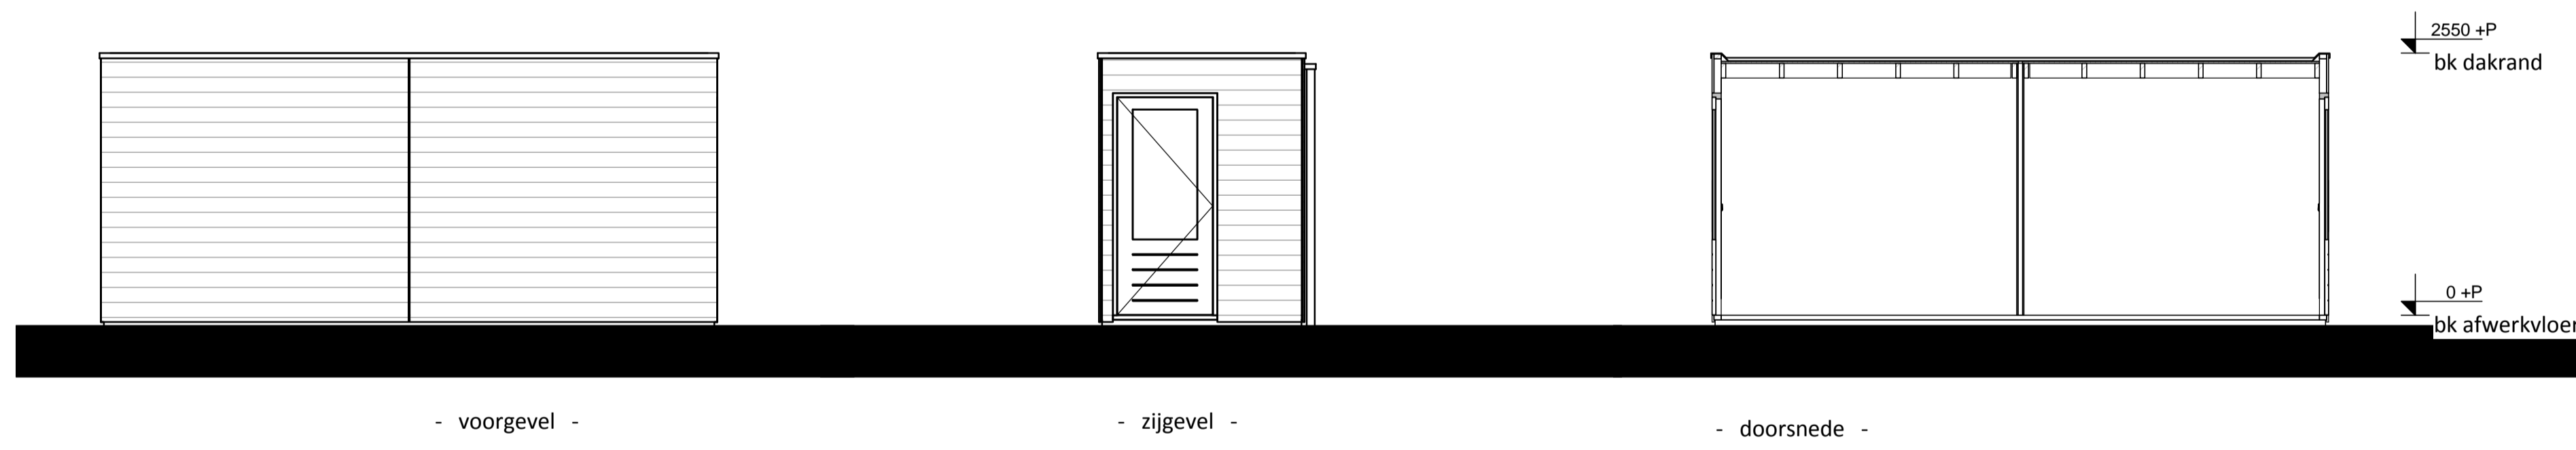

- plattegrond bouwnummer 1 -
bouwnummers 6 en 18: als gespiegeld

De in werkelijkheid gerealiseerde maten kunnen in beperkte mate afwijken met hetgeen op deze tekening vermeld staat. Hieraan kunnen geen rechten worden ontleend.

De plaats, positie, diameter en aantal hemelwaterafvoeren kunnen afwijken van hetgeen op deze tekening is vermeld.

De plaats van elektrapunten is indicatief. Door het (leesbaar) plaatsen van de symbolen kan de werkelijke positie beperkt afwijken van hetgeen op deze tekening is vermeld.

Erf Zilverster BVR Groep

BOUWNUMMERS
1, 6 t/m 8 en 14 t/m 18

BERGINEN

BETREFT: Verkooptekeningen	DATUM: 12-04-2017
FASE: Verkoop	PROJECTNR: B120870
SCHAAL: 1:50	TEKENINGNR: VK-13

Erf Zilverster