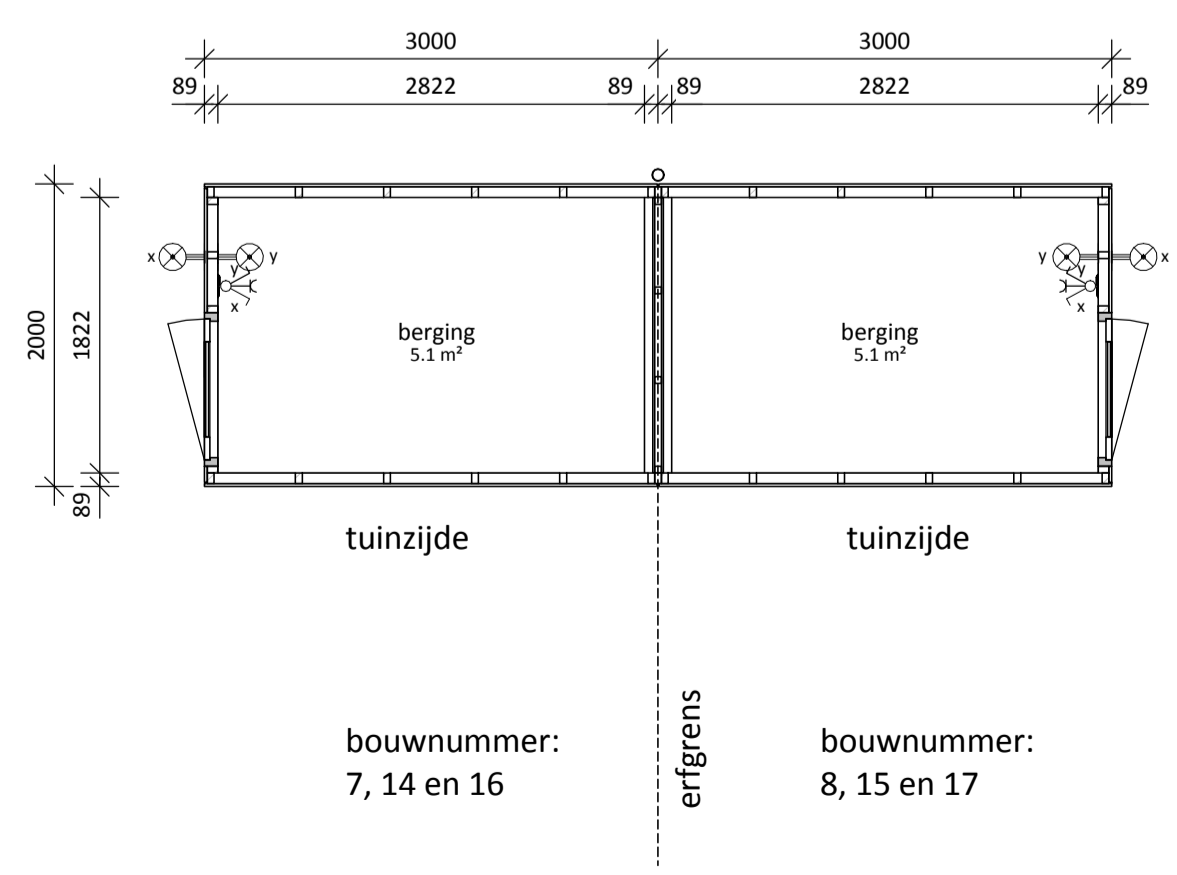

- plattegrond bouwnummer 1 -
bouwnummers 6 en 18: als gespiegeld

De in werkelijkheid gerealiseerde maten kunnen in beperkte mate afwijken met hetgeen op deze tekening vermeld staat. Hieraan kunnen geen rechten worden ontleend.

De plaats, positie, diameter en aantal hemelwaterafvoeren kunnen afwijken van hetgeen op deze tekening is vermeld.

De plaats van elektrapunten is indicatief. Door het (leesbaar) plaatsen van de symbolen kan de werkelijke positie beperkt afwijken van hetgeen op deze tekening is vermeld.

Erf Zilverster BVR Groep

BOUWNUMMERS
1, 6 t/m 8 en 14 t/m 18

BERGINEN

BETREFT: Verkooptekeningen	DATUM: 12-04-2017
FASE: Verkoop	PROJECTNR: B120870
SCHAAL: 1:50	TEKENINGNR: VK-13

Erf Zilverster